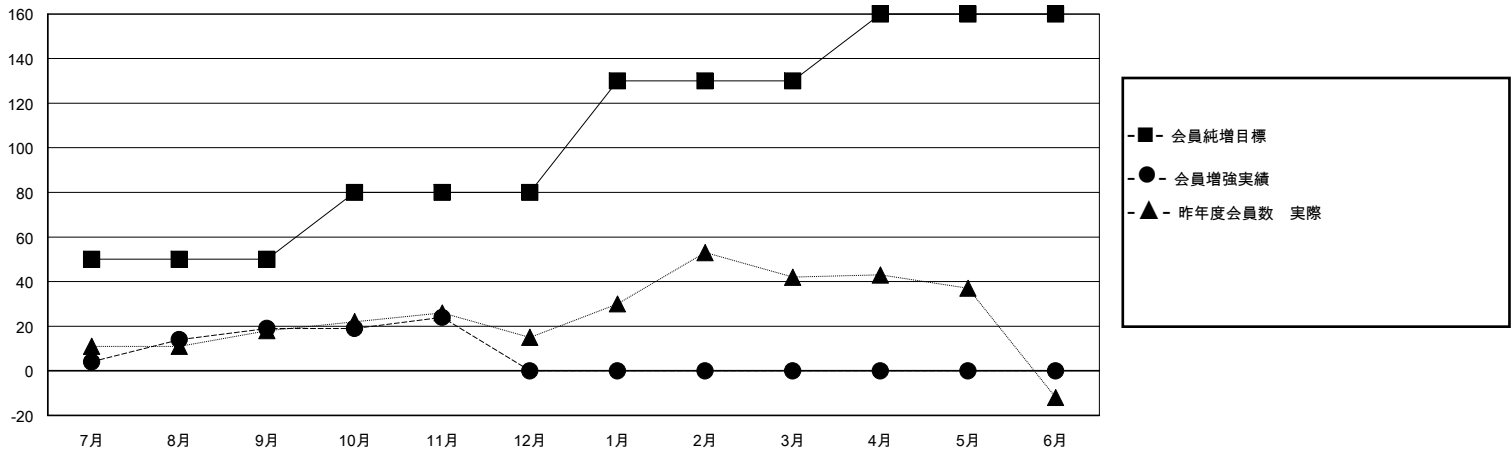

MONTHLY MEMBERSHIP PROGRESS REPORT

District 337 E

Results as of: 11/30/2023

GMT:

地域 JAPAN

GMT会則地域

クラブ				名			
結果 : 2023-2024				結果 : 2023-2024			
四半期	新クラブ目標	新クラブ	解散クラブ	四半期	会員純増目標	会員増強実績	退会者(転籍を含む)実際
7月/8月/9月	0	0	0	7月/8月/9月	50	46	23
10月/11月/12月	0	0	0	10月/11月/12月	30	11	5
1月/2月/3月	1	0	0	1月/2月/3月	50	0	0
4月/5月/6月	0	0	0	4月/5月/6月	30	0	0

新クラブ目標及び実績累計

会員目標及び実績累計

解散クラブ: 0	22 CLUBS OF 52 一名以上の新会員を登録	男女別 男性 1,367 (81.18%) 女性 316 (18.76%)
退会者 物故会員 6 クラブ解散 0 その他 22 合計 28	会員累計データを見るには、ここをクリック	世帯主/家族会員合計 429 国際会費半額の家族会員 233